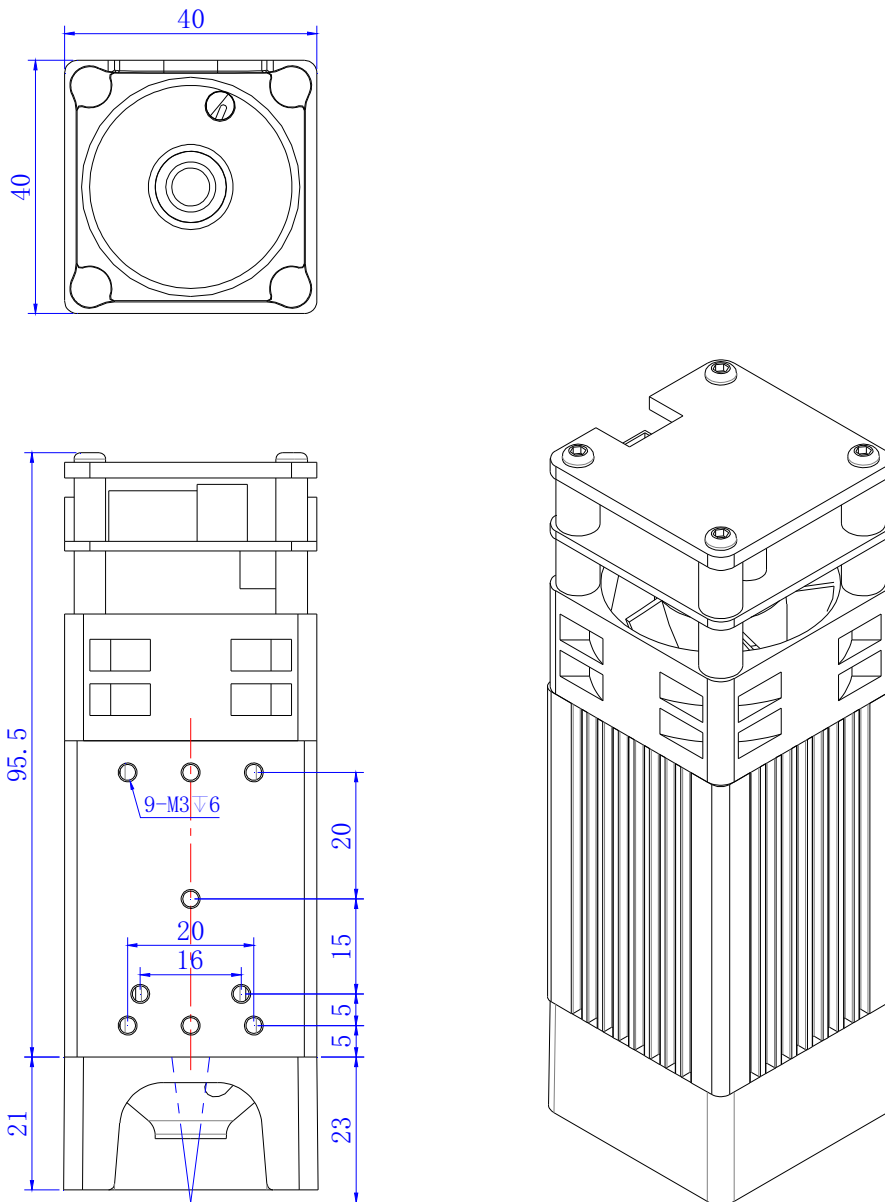

产品规格书

型 号

LE-5W-F23

一、 外形尺寸

二、 供电接口

三、 激光器技术参数

参数	单位	最小值	典型值	最大值
波长	nm	450	455	460
输出功率 (CW)	W	4.7	5.3	5.8
焦距	mm	-	23	-
使用温度	°C	0	-	60
储存温度	°C	-40	-	85
输入电压 (DC)	V	-	12	15
输入电流 (CW)	A	-	1.6	1.8
调制方式	5V PWM			