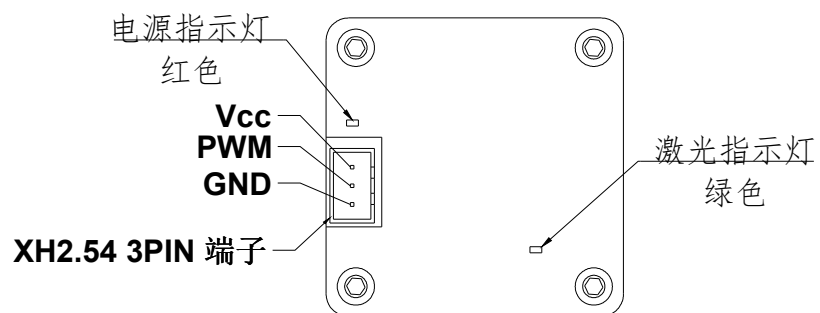

产品规格书

型 号

LE-5W-F23

一、 外形尺寸

二、 供电接口

三、 激光器技术参数

参数	单位	最小值	典型值	最大值
波长	nm	450	455	460
输出功率 (CW)	W	4.7	5.3	5.8
焦距	mm	-	23	-
使用温度	°C	0	-	60
储存温度	°C	-40	-	85
输入电压 (DC)	V	-	12	15
输入电流 (CW)	A	-	1.6	1.8
调制方式	5V PWM			